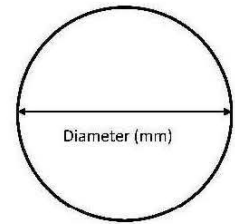

## 熱軋圓棒鋼

No.	尺寸 (mm)	單位米重 (kg/M)
1	9	0.499
2	10	0.617
3	11	0.746
4	12	0.888
5	13	1.04
6	14	1.21
7	15	1.39
8	16	1.58
9	17	1.78
10	18	2.00
11	19	2.23
12	20	2.47
13	21	2.72
14	22	2.98
15	23	3.26
16	24	3.55
17	25	3.85
18	26	4.17
19	27	4.49
20	28	4.83

No.	尺寸 (mm)	單位米重 (kg/M)
21	30	5.55
22	32	6.31
23	34	7.13
24	36	7.99
25	38	8.90
26	40	9.87
27	42	10.9
28	44	11.9
29	45	12.5
30	46	13.0
31	48	14.2
32	50	15.4